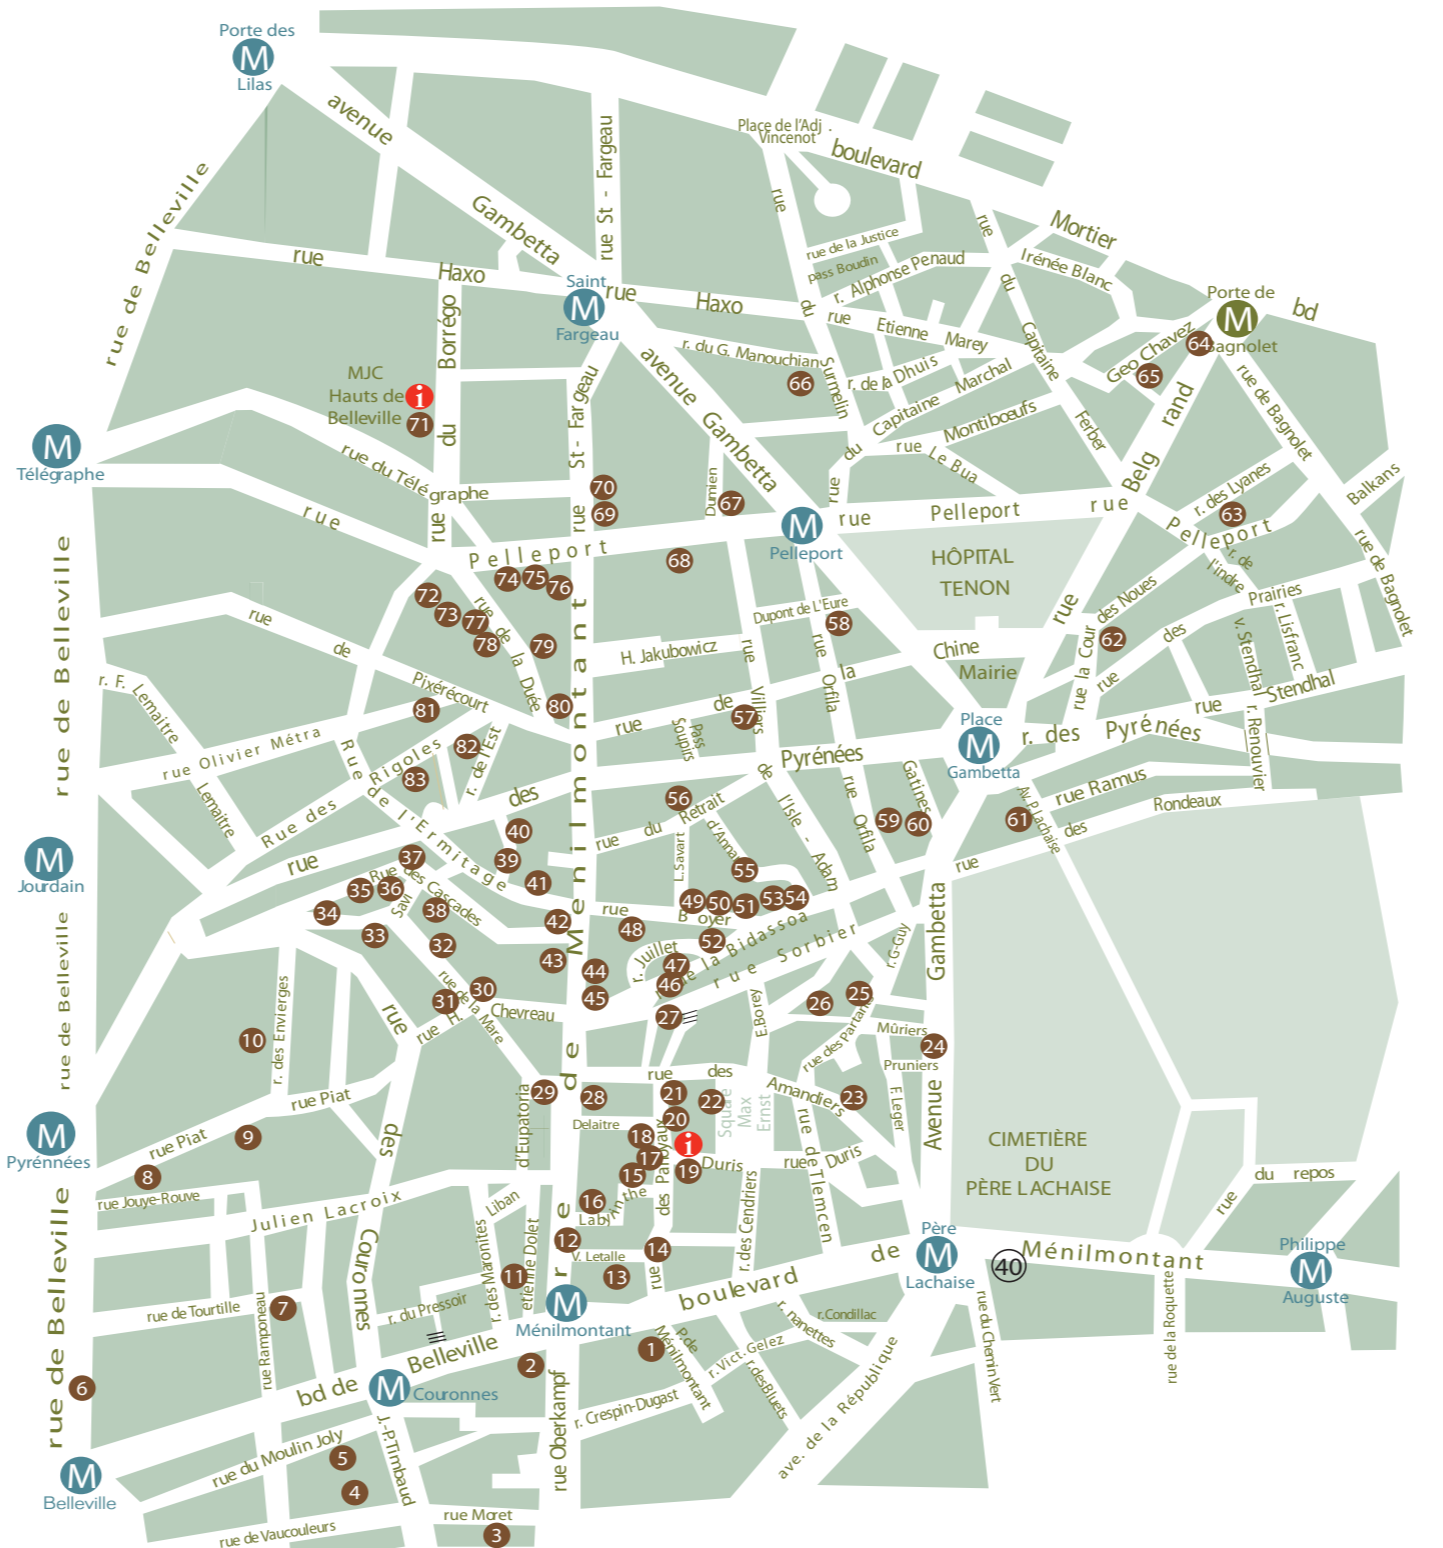

- 43** **95 rue de Mémilmontant**
ENTREZ SANS FRAPPER/TILD & BIA
 graphistes, designers - 09 51 83 37 95
 entrez-sans-frapper.com
- 44** **80 rue de Mémilmontant**
CATHERINE DUVANEL
 peinture - 01 46 36 76 95
 catherine.duvanel@dbmail.com
- 45** **70 rue de Mémilmontant**
CAROLINE BOUYER
 gravure - 06 20 13 96 45
 bouyercaro@yahoo.fr
- 46** **52 rue de la Bidassoa - Le Jardin**
MARITÉ FOURNIER
 gravure, peinture - 06 38 23 35 54
 mtfournier@hotmail.fr
- 47** **8 rue Juillet**
TRAUTE SCHMALJOHANN
 peinture - 01 44 62 73 67
 www.traute-schmaljohann.com
- 48** **20 rue du Retrait - Chez Bellon**
DOMINIQUE DAVAL
 sculpture terre - 06 17 31 67 49
 ddaval@free.fr
- 49** **8 rue Boyer - Artisans du monde**
CLAIRE ARCHENAUT
 peinture - 06 78 92 74 80
 cl.archenault@sfr.fr
- 50** **6 rue Boyer**
DAKKIS
 sculpture peinture - 06 62 29 27 36
 dakkis@neuf.fr
- 51** **4 bis rue Boyer**
OLIVIER GEFFARD
 peinture - 01 77 10 80 86
 www.geffard.com
- 52** **5 rue Boyer**
FRANCIS BERGÉ
 peinture, photo - 01 43 66 73 80
 http://bergefrancis.fr
- 53** **4 rue Boyer**
OLIVIER VANCAYZEEL
 photographie -
 vczolivier@yahoo.fr
- 54** **2 rue Boyer**
ISABELLE BOSSE
 peinture 06 76 87 17 93
 http://www.ibosse.com
ISABELLE FAIVRE
 peinture - 01 43 15 02 24
 http://isabellefaivre.blogspot.com
- 55** **4 rue d'Annam**
LES ARTISTES
 peinture - 06 66 28 60 75
 farid.atamna@cafparis.cnafmail.fr
- 56** **20 rue du Retrait - Chez Bellon**
ASSOCIATION LE RATRAIT
JEAN CABANE
 Peinture à l'encre - 01 46 36 70 60
 amigalerie@gmail.com
PARK EUN YOUNG
 sculpture - 06 18 21 48 73
 silverbagnet@hotmail.com
95 rue Villiers de l'Isle Adam
ASSOCIATION ICI LA-BAS
 sculpture, peinture - 06 87 33 92 62
 www.jeanlouisbernard.com
- 57** **5 rue Dupont de l'Eure**
AGNÈS GIRARD
 tempéra, gravure - 01 47 97 99 20
 www.atempera.fr
- 58** **18 rue Orfila**
JEAN-FRANÇOIS VEILLARD
 peintre - 06 15 17 24 34
 www.jf-veillard.com
- 59** **9 rue des Gâtines - Librairie des Gâtines**
JEAN-LOUIS BERNARD
 sculpture - 01 47 97 01 82
 www.jeanlouisbernard.com
- 60** **3 avenue du Père Lachaise**
MONIQUE LUYTON
 sculpture - 06 86 28 94 94
 moniqueluyton.free.fr
- 61** **27-29 rue de la cour des Noyes**
GEYMANN
 sculpteur - 06 32 42 66 16
 www.geymann.com
- 62** **19 rue des Lyanes**
MERCEDES URIBE
 peinture, monotype - 06 81 44 24 59
 http://www.mercedesuribe.com
- 63** **LAURENCE MARIE RENARD**
 graveuse - 06 19 05 26 71
 laurence.renard1311@orange.fr
- 64** **3 rue Géo Chavez**
SOLÈNE LEGLISE
 mosaïque création - 01 40 31 20 79
 http://www.soleneleglise.com
- 65** **13 rue Léo Chavez**
SOPHIE LANNIER
 peinture, assemblage - 06 77 09 25 84
 lannier.sophie@wanadoo.fr
DOMINIQUE LANGOUTTE
 Photo plasticienne - 06 85 84 29 68
 www.myspace.com/2xdi
- 66** **3 rue du groupe Manouchian**
MICHEL-YVES GIRARD
 sculpture - 01 40 30 38 21
- 67** **106 rue Pelleport**
ELISABETH RAFFNER
 dessin
- 68** **43 rue de la Duée**
VALÈRE FOY
 photographie - 06 29 93 45 34
 valere.foy@wanadoo.fr
- 69** **6 rue saint Fargeau**
ATELIER SAINT FARGEAU ASS CHAP
 dessin, peinture, sculpture
 01 43 61 11 21
 www.ateliersaintfargeau.com
- 70** **6 bis rue Saint Fargeau**
VINCENT GAUTHIER
 peintre - 06 62 26 00 37
 facebook.com/vincent.gauthier.paris
- 71** **93 rue du Borrégo**
MJC les hauts de Belleville
GERDA ADELSKI
 gravure - 06 86 43 00 83
 gerda.adelski@voila.fr
MIHO HIRAKAWA
 peintre - 01 43 64 03 78
 moz.hirakawa@orange.fr
JENÛ-PAL LENGYEL
 Peinture Collage - 01 48 47 31 17
 lengyel93@wanadoo.fr
VALÉRIO LÉONI
 Dessin pastel encre - 01 42 23 06 71
 valerio.leoni@free.fr
ELODI NIESEL
 sculpture, céramique - 01 40 30 59 22
 lesein.nicole@wanadoo.fr
MIREILLE WEINLAND
 collage, technique mixte - 0689912179
 mireille.weinland@wanadoo.fr
- 72** **18 rue des Pavillons**
LES RATS DES CHAMPS DANIEL FISCHER
 peinture en plein air - 06 81 14 44 90
 www.lesratsdeschamps.org
- 73** **13 rue Taclet**
JOUR ET NUIT
 promotion artiste - 06 64 67 42 46
 catherinebruguere@yahoo.fr
- 74** **123 rue Pelleport**
JOSIE LORENTE ACHACHE
 sculpture - 01 42 78 91 30
 j.lorente@orange.fr
- 75** **113 rue Pelleport**
ATELIER ART ET PARTAGE ATD QUART MONDE
 peinture - 01 40 61 06 38
 artetpartage.canalblog.com
- 76** **157 rue de Mémilmontant**
ANSERMET PAPADOPOULOS
 peintre - 01 40 31 73 12
 ansermet-papadopoulos.com
- 77** **43 rue de la Duée**
LES GLANEUSES
 photographie - 06 85 56 36 23
 dar.chap@gmail.com
- 78** **39 rue de la Duée**
SERVANE CAYEUX
 peinture - 06 71 77 47 17
 www.servanecayeux.com
- 79** **32 rue de la Duée**
VIOUT BLOT
 Faïence, dessin - 01 43 58 60 93
 vioutblot@free.fr
- 80** **137 rue de Mémilmontant**
ISY SUBRENAT
 peinture - 06 66 44 89
 isy_subrenat@hotmail.com
- 81** **5 rue Olivier Métra**
TROIS RUES PLUS LOIN
 peinture - 06 83 82 97 59
 vigarello@noos.fr
- 82** **13 rue des Rigoles**
CLAUDINE GRANGIER
 peinture, gravure - 06 76 44 83 56
 claudine.grangier@yahoo.fr
- 83** **21 rue des Rigoles - Les 3 Arts TAUBAN**
 Pastel peinture - 06 71 05 34 82
 tauban@hotmail.fr